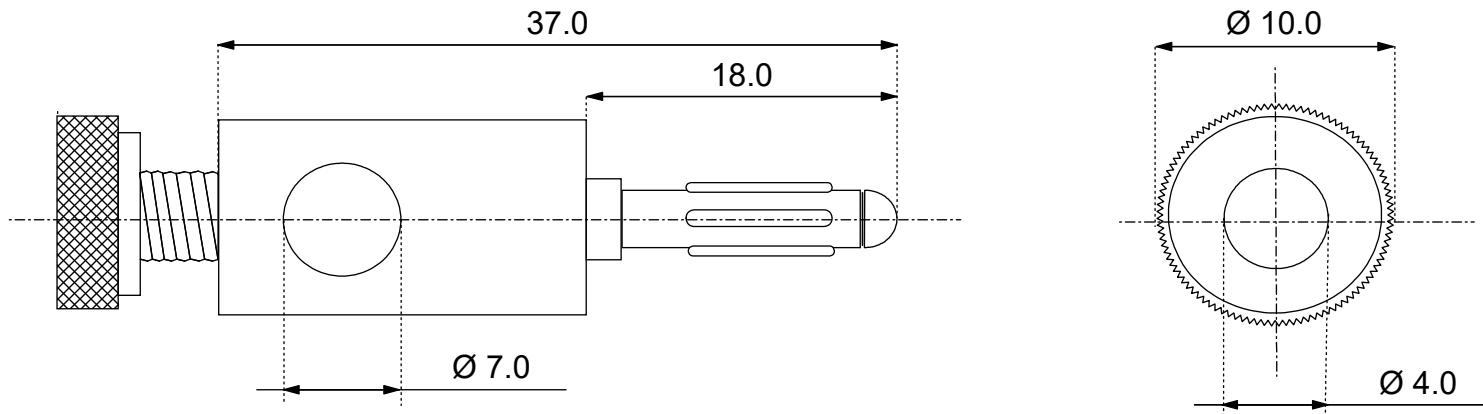

Artikel-Nr. / Item No.	Farbe / Colour
11683	schwarz / black
11684	rot / red

Bananenstecker mit Schraubanschluss

- zum Anschluss loser Lautsprecherkabel an den Verstärker- oder Lautsprecherausgang
- eignen sich zum häufigen Umstecken
- vergoldete Kontakte
- für eine Kabelaufnahme von 4,5 mm bis 5,5 mm
- nur für den Hobby- und Bastlerbereich geeignet

Banana Plug with Screw Connection

- for connecting loose speaker cables to the amplifier or speaker output
- suitable for frequent reconnection
- gold-plated contacts
- for cable diameters from 4.5 mm to 5.5 mm
- only suitable for hobby and hobbyist use

Änderungen		Datum	Name	Bezeichnung	Blatt
Datum	Name	gez.: 09.05.2023	rs	BPG, Bananenstecker mit Schraubanschluss	
		gepr.: 09.05.2023	aw		
		Norm:		Zeichnungs-Nr.: 11683, 11684	von 1
Änderungen vorbehalten / Subject to change					