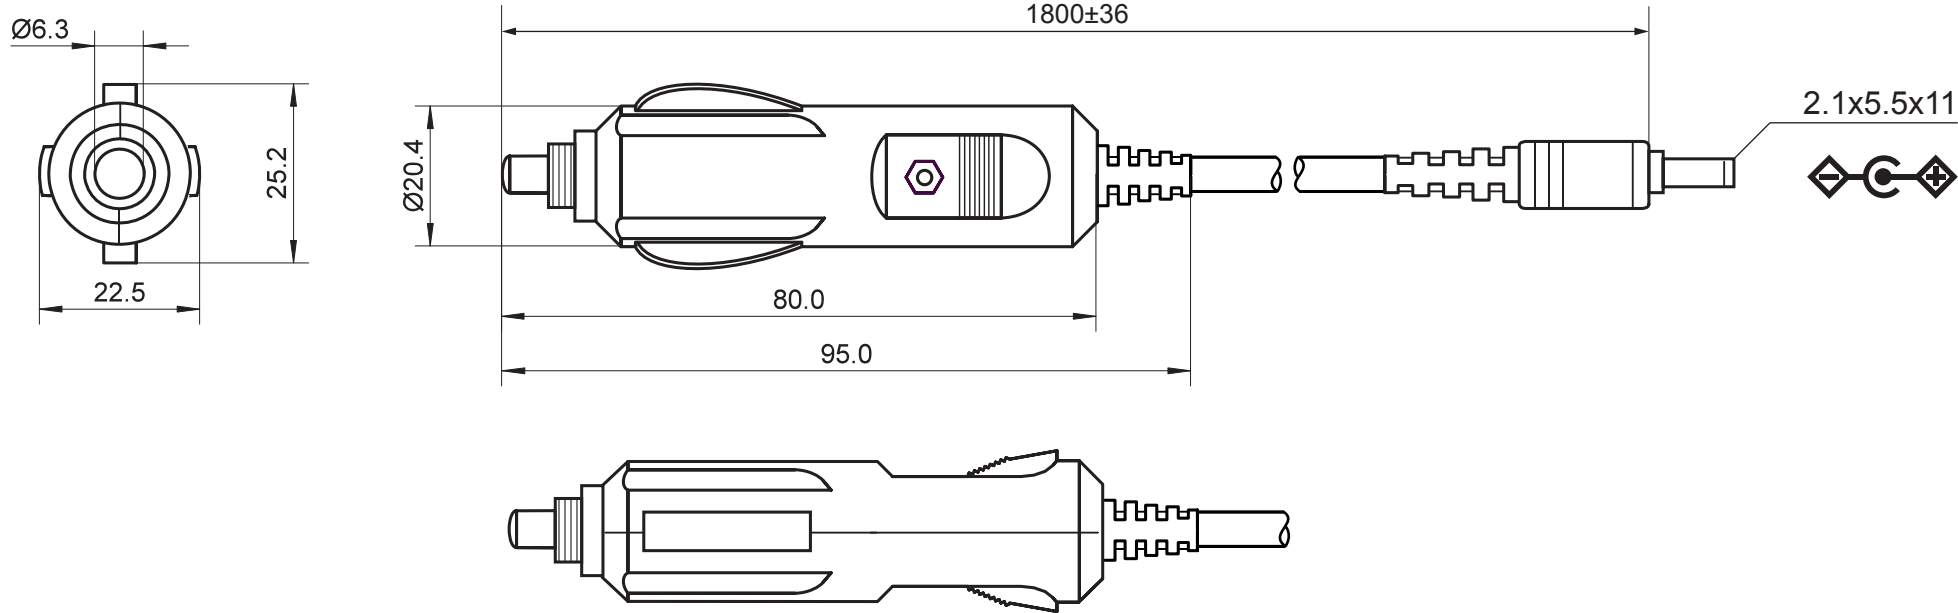

1 2 3 4 5 6 7 8 9 10 11 12 13 14

A
B
C
D
E
F
G
H
I
J

Auto-Zigaretten-Anzünder-Kabel

Anschlüsse: KFZ-Stecker > DC-Stecker
 Spannung: 250 V
 Stromstärke: 3 A
 Sicherung: Schmelzsicherung 250 V, F3A
 Kabel: 0,5 mm²; Kupfer
 Konformität: RoHS

Cigarette lighter cable for cars

Connectors: Car plug > DC plug
 Voltage: 250 V
 Current: 3 A
 Fuse: Melting fuse 250 V, F3A
 Cable: 0,5 mm²; copper
 Conformity: RoHS

Änderungen

Änderungen		Datum	Name	Bezeichnung	Blatt
Datum	Name	gez.: 04.09.2015	tf	KFZ 113	1.8 m
		gepr.: 04.09.2015	tf		
		Norm:		Zeichnungs-Nr.:	von
Änderungen vorbehalten / Subject to change				12019	