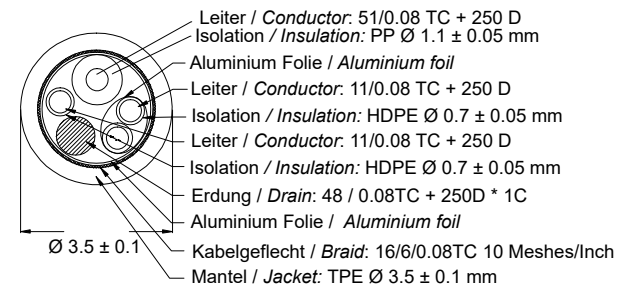

**Aderquerschnitt / Wire cross section**

**Pin-Belegung / Pin assignment**

Artikel-Nr. / Article No.	Länge / Length (L)	Farbe / Color
39428	50 cm	schwarz / black
39444	50 cm	weiß / white
39445	100 cm	schwarz / black
39446	100 cm	weiß / white
39447	200 cm	schwarz / black
39448	200 cm	weiß / white

- Connectors: Apple Lightning plug  
USB-C™ plug

- Max. data transmission rate: 480 Mbit/s

- Cable type: round cable

- max. current capacity: 1.5 A

- Conformity: RoHS

**Änderungen**

Datum	Name	gez.:	Datum	Name
		gez.:	07.12.2020	RS
		gepr.:	07.12.2020	aw
		Norm:		
Änderungen vorbehalten / Subject to change				