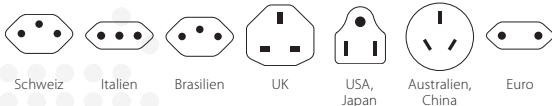

Geeignet für

Kompatibilität (Eingang)

Kompatibilität (Ausgang)

Verpackung (Retail)