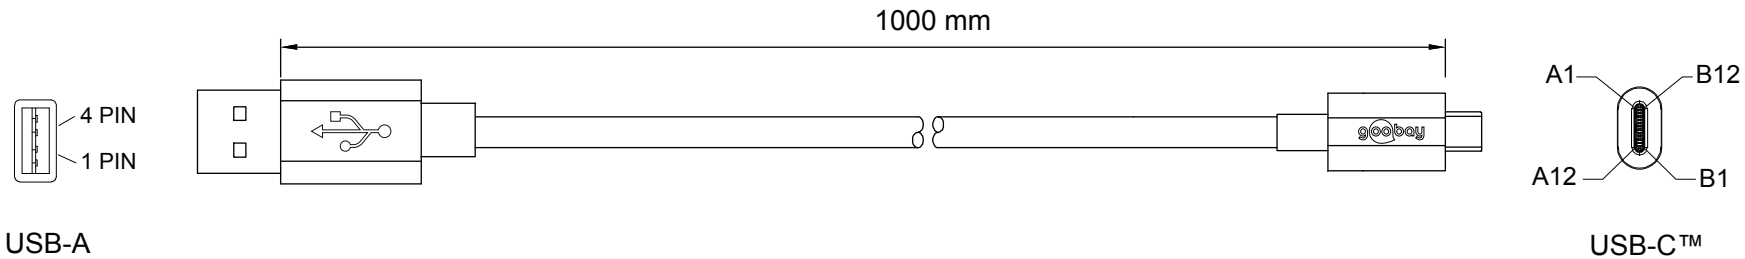

Cable length: 1 m

Weight: 24 g

Änderungen

Datum	Name	gez.:	Datum	Name
		gez.:	29.04.2021	aw
		gepr.:	29.04.2021	aw
		Norm:		
Änderungen vorbehalten / Subject to change				

Bezeichnung
**TRA SET USB-C 1xUSB 5W/
1A Slim 1,0m PL**

Blatt

1/2

von

Zeichnungs-Nr.:
45293, 45300

1 2 3 4 5 6 7 8 9 10 11 12 13 14

Anschlussdiagramm / Wiring diagram

Aderquerschnitt / Wire cross section

Änderungen			Datum	Name	Bezeichnung	Blatt
Datum	Name	gez.:	29.04.2021	aw	TRA SET USB-C 1xUSB 5W/ 1A Slim 1,0m PL	2/2
		gepr.:	29.04.2021	aw		
		Norm:			Zeichnungs-Nr.:	von
Änderungen vorbehalten / Subject to change					45293, 45300	