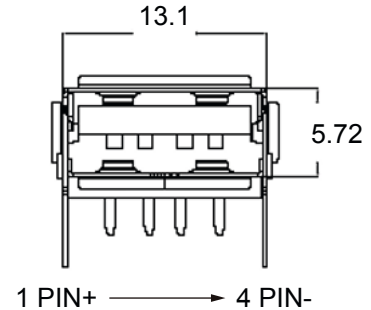

1 2 3 4 5 6 7 8 9 10 11 12 13 14

Art.-Nr. / Item No.	Farbe / Colour
45293	schwarz / black
45300	weiß / white

USB-C™ Ladeset 1 A

- Set aus Ladegerät und USB-C™-Kabel

Ladegerät

Anschlüsse: Eurostecker (Typ C, CEE 7/16),
USB 2.0-Buchse (Typ A)

Eingang: 100-240 V ~, 50/60 Hz, 0,2 A

Ausgang: 5,0 V =, 1,0 A, 5,0 W max.

Ø Effizienz im Betrieb: 76,1 %

Leistungsaufnahme bei Nulllast: 0,06 W

Gewicht: 24,5 g

Kabel

Anschlüsse: USB 2.0-Stecker (Typ A),
USB-C™-Stecker

Max. Datenübertragungsrate: 480 Mbit/s

Kabellänge: 1 m

Gewicht: 24 g

USB-C™ charger set 1 A

- Set with charger and USB-C™ cable

Charger

Connectors: Euro plug (Typ C, CEE 7/16),
USB 2.0 jack (type A)

Input: 100-240 V ~, 50/60 Hz, 0.2 A

Output: 5.0 V =, 1.0 A, 5.0 W max.

Ø Active efficiency: 76.1 %

Power consumption at no load: 0.06 W

Weight: 24.5 g

Cable

Connectors: USB 2.0 plug (type A),
USB-C™ plug

Max. Data transmission rate: 480 Mbit/s

Cable length: 1 m

Weight: 24 g

Änderungen

Datum	Name	gez.:	Datum	Name
		gez.:	29.04.2021	aw
		gepr.:	29.04.2021	aw
		Norm:		
Änderungen vorbehalten / Subject to change				

Bezeichnung
**TRA SET USB-C 1xUSB 5W/
1A Slim 1,0m PL**

Blatt

1/2

von

Zeichnungs-Nr.:
45293, 45300

1 2 3 4 5 6 7 8 9 10 11 12 13 14