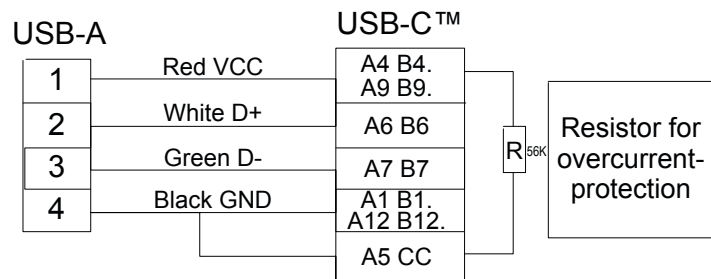

Blatt

1/2

von

Zeichnungs-Nr.:
45293, 45300

1 2 3 4 5 6 7 8 9 10 11 12 13 14

Anschlussdiagramm / Wiring diagram

Aderquerschnitt / Wire cross section

Änderungen			Datum	Name	Bezeichnung	Blatt
Datum	Name	gez.:	29.04.2021	aw	TRA SET USB-C 1xUSB 5W/ 1A Slim 1,0m PL	2/2
		gepr.:	29.04.2021	aw		
		Norm:			Zeichnungs-Nr.:	von
Änderungen vorbehalten / Subject to change					45293, 45300	