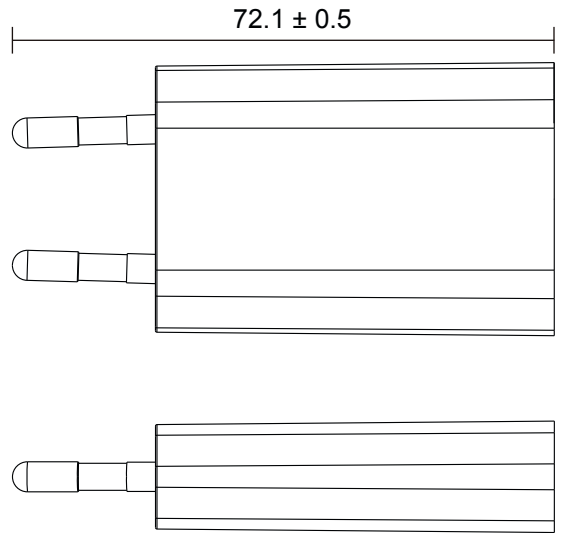

1 2 3 4 5 6 7 8 9 10 11 12 13 14

Art.-Nr. / Item No.	Farbe / Colour
45293	schwarz / black
45300	weiß / white

USB-C™ Ladeset 1 A

- Set aus Ladegerät und USB-C™-Kabel

Ladegerät

Anschlüsse: Eurostecker (Typ C, CEE 7/16),
USB 2.0-Buchse (Typ A)

Eingang: 100-240 V ~, 50/60 Hz, 0,2 A

Ausgang: 5,0 V =, 1,0 A, 5,0 W max.

Ø Effizienz im Betrieb: 76,1 %

Leistungsaufnahme bei Nulllast: 0,06 W

Gewicht: 24,5 g

Kabel

Anschlüsse: USB 2.0-Stecker (Typ A),
USB-C™-Stecker

Max. Datenübertragungsrate: 480 Mbit/s

Kabellänge: 1 m

Gewicht: 24 g

USB-C™ charger set 1 A

- Set with charger and USB-C™ cable

Charger

Connectors: Euro plug (Typ C, CEE 7/16),
USB 2.0 jack (type A)

Input: 100-240 V ~, 50/60 Hz, 0.2 A

Output: 5.0 V =, 1.0 A, 5.0 W max.

Ø Active efficiency: 76.1 %

Power consumption at no load: 0.06 W

Weight: 24.5 g

Cable

Connectors: USB 2.0 plug (type A),
USB-C™ plug

Max. Data transmission rate: 480 Mbit/s

Cable length: 1 m

Weight: 24 g

Änderungen

Datum	Name	gez.:	Datum	Name
		gez.:	29.04.2021	aw
		gepr.:	29.04.2021	aw
		Norm:		
Änderungen vorbehalten / Subject to change				

Bezeichnung
**TRA SET USB-C 1xUSB 5W/
1A Slim 1,0m PL**

Blatt

1/2

von

Zeichnungs-Nr.:
45293, 45300

1 2 3 4 5 6 7 8 9 10 11 12 13 14