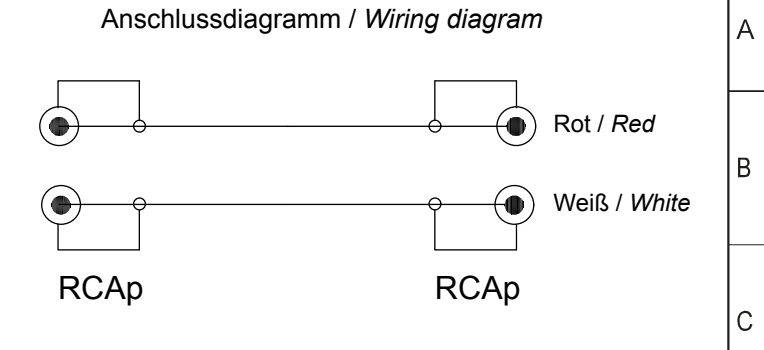

1	2	3	4	5	6	7	8	9	10	11	12	13	14	
A	Art.-Nr. / Item No.	Beschreibung / Description	Länge / Length (L)	Gewicht / Weigth										A
B	50097	AVK RCAx2 M/RCAx2 M 0050 0,5m	500 mm	16 g										B
	50028	AVK RCAx2 M/RCAx2 M 0150 1,5m	1500 mm	43 g										B
	50029	AVK RCAx2 M/RCAx2 M 0250 2,5m	2500 mm	59 g										B
	50030	AVK RCAx2 M/RCAx2 M 0500 5,0m	5000 mm	103 g										B
	50031	AVK RCAx2 M/RCAx2 M 1000 10,0m	10000 mm	206 g										B
	50340	AVK RCAx2 M/RCAx2 M 1500 15,0m	15000 mm	305 g										B
	50341	AVK RCAx2 M/RCAx2 M 2000 20,0m	20000 mm	383 g										B

**Stereo Verbindungskabel 2x Cinch**  
- zur Verbindung von Geräten mit stereo Cinch-Anschlüssen für Audio-Anwendungen

Anschlüsse: 2x Cinch-Stecker (Audio links/rechts), 2x Cinch-Stecker (Audio links/rechts)  
Kontakte: vernickelt  
Kabeltyp: Rundkabel

**Stereo RCA cable 2x RCA**  
- for connecting devices with stereo RCA connectors for audio applications

Connectors: 2x RCA male (audio left/right), 2x RCA male (audio left/right)  
Contacts: nickel-plated  
Cable type: round cable