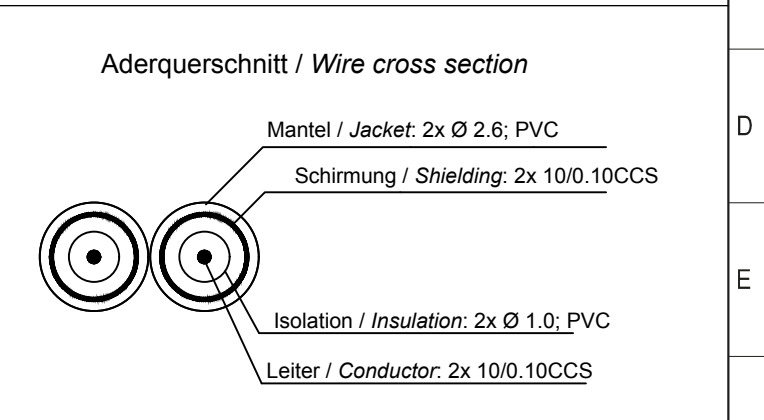

1	2	3	4	5	6	7	8	9	10	11	12	13	14	
A	Art.-Nr. / Item No.	Beschreibung / Description	Länge / Length (L)	Gewicht / Weigth										A
B	50097	AVK RCAx2 M/RCAx2 M 0050 0,5m	500 mm	16 g										B
	50028	AVK RCAx2 M/RCAx2 M 0150 1,5m	1500 mm	43 g										B
	50029	AVK RCAx2 M/RCAx2 M 0250 2,5m	2500 mm	59 g										B
	50030	AVK RCAx2 M/RCAx2 M 0500 5,0m	5000 mm	103 g										B
	50031	AVK RCAx2 M/RCAx2 M 1000 10,0m	10000 mm	206 g										B
	50340	AVK RCAx2 M/RCAx2 M 1500 15,0m	15000 mm	305 g										B
	50341	AVK RCAx2 M/RCAx2 M 2000 20,0m	20000 mm	383 g										B

**Stereo Verbindungskabel 2x Cinch**  
- zur Verbindung von Geräten mit stereo Cinch-Anschlüssen für Audio-Anwendungen

Anschlüsse: 2x Cinch-Stecker (Audio links/rechts), 2x Cinch-Stecker (Audio links/rechts)  
Kontakte: vernickelt  
Kabeltyp: Rundkabel

**Stereo RCA cable 2x RCA**  
- for connecting devices with stereo RCA connectors for audio applications

Connectors: 2x RCA male (audio left/right), 2x RCA male (audio left/right)  
Contacts: nickel-plated  
Cable type: round cable