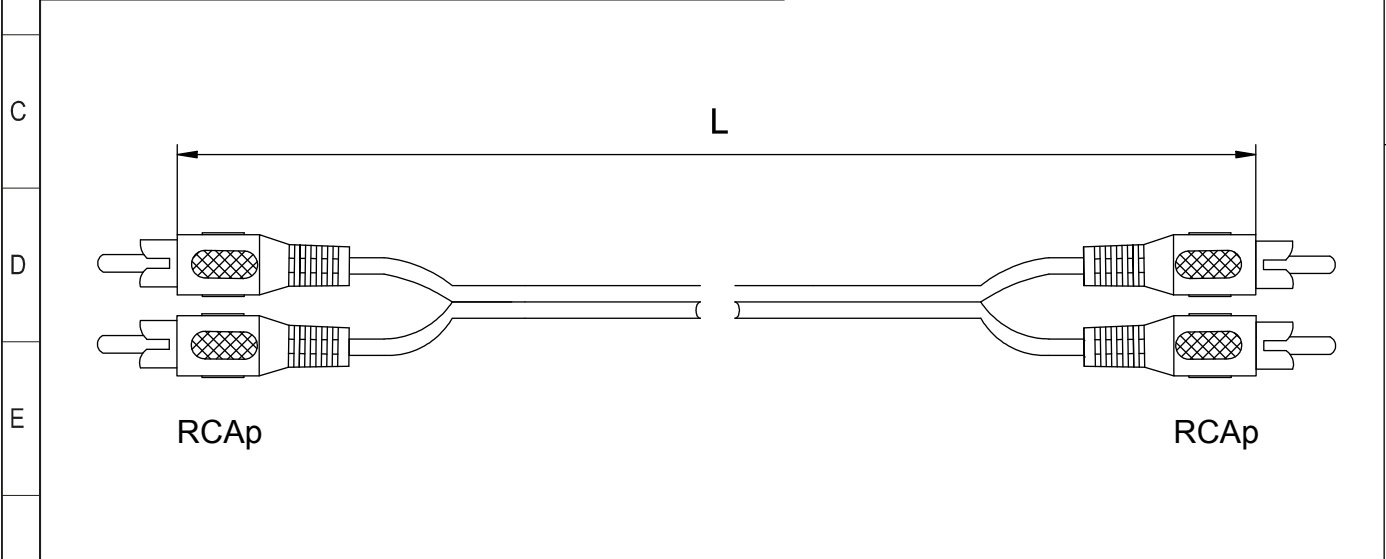

1	2	3	4	5	6	7	8	9	10	11	12	13	14	
A	Art.-Nr. / Item No.	Beschreibung / Description	Länge / Length (L)	Gewicht / Weigth										A
B	50097	AVK RCAx2 M/RCAx2 M 0050 0,5m	500 mm	16 g										B
	50028	AVK RCAx2 M/RCAx2 M 0150 1,5m	1500 mm	43 g										B
	50029	AVK RCAx2 M/RCAx2 M 0250 2,5m	2500 mm	59 g										B
	50030	AVK RCAx2 M/RCAx2 M 0500 5,0m	5000 mm	103 g										B
	50031	AVK RCAx2 M/RCAx2 M 1000 10,0m	10000 mm	206 g										B
	50340	AVK RCAx2 M/RCAx2 M 1500 15,0m	15000 mm	305 g										B
	50341	AVK RCAx2 M/RCAx2 M 2000 20,0m	20000 mm	383 g										B

**Stereo Verbindungskabel 2x Cinch**  
- zur Verbindung von Geräten mit stereo Cinch-Anschlüssen für Audio-Anwendungen

Anschlüsse: 2x Cinch-Stecker (Audio links/rechts), 2x Cinch-Stecker (Audio links/rechts)  
Kontakte: vernickelt  
Kabeltyp: Rundkabel

**Stereo RCA cable 2x RCA**  
- for connecting devices with stereo RCA connectors for audio applications

Connectors: 2x RCA male (audio left/right), 2x RCA male (audio left/right)  
Contacts: nickel-plated  
Cable type: round cable