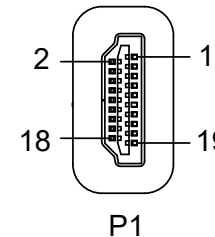

# PIN-Belegung/ PIN-Out

P1	P2
1-----	1
3-----	3
2-----	2
4-----	4
6-----	6
5-----	5
7-----	7
9-----	9
8-----	8
10-----	10
12-----	12
11-----	11
13-----	13
14-----	14
15-----	15
16-----	16
17-----	17
18-----	18
19-----	19
shell-----	shell

## HDMI™-Adapter, (4K @ 60 Hz)

- einfache Lösung für das Verbinden von Geräten, die anbeengten Stellen stehen
- vergoldete Kontakte garantieren einwandfreie Signalübertragung

**Anschlüsse:** HDMI™-Buchse (Typ A),  
 HDMI™-Stecker (Typ A) 270°  
**Material Gehäuse:** PVC  
**Kontakte:** vergoldet