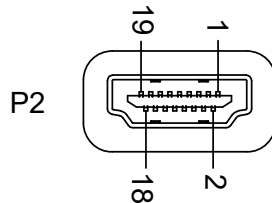

# PIN-Belegung/ PIN-Out

P1	P2
1-----	1
3-----	3
2-----	2
4-----	4
6-----	6
5-----	5
7-----	7
9-----	9
8-----	8
10-----	10
12-----	12
11-----	11
13-----	13
14-----	14
15-----	15
16-----	16
17-----	17
18-----	18
19-----	19
shell-----	shell

## HDMI™-Adapter, (4K @ 60 Hz)

- einfache Lösung für das Verbinden von Geräten, die anbeengten Stellen stehen
- vergoldete Kontakte garantieren einwandfreie Signalübertragung

**Anschlüsse:** HDMI™-Buchse (Typ A),  
 HDMI™-Stecker (Typ A) 270°  
**Material Gehäuse:** PVC  
**Kontakte:** vergoldet