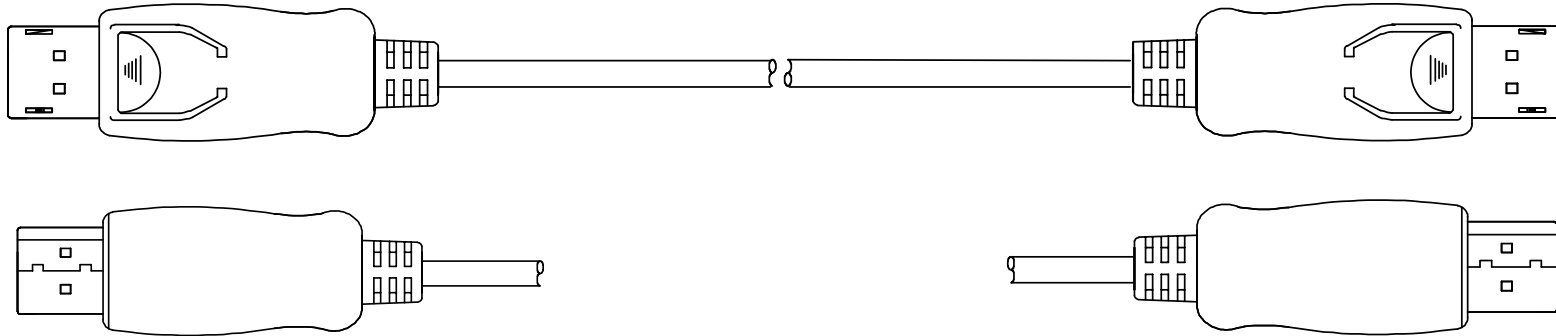

1	2	3	4	5	6	7	8	9	10	11	12	13	14
<b>Artikel-Nr. / Item No.</b>		<b>Beschreibung / Description</b>				<b>Länge / Length</b>							
A 58532		DP 2.0 Kabel G 0100 1,0m sw				1000 ± 30 mm		A					
B													
C													
D													
E													

**DisplayPort™-Kabel (40 Gbit/s)**

- UHD-Signalübertragung mit bis zu 8K @ 60 Hz
- vergoldete Stecker
- Steckerverriegelung sorgt für sicheren Halt

**Anschlüsse:** DisplayPort™-Stecker (2.0),  
DisplayPort™-Stecker (2.0)

**Kabeltyp:** Rundkabel

**Material Kabelmantel:** PVC

**Anzahl Schirmungen:** 2x

**Unterstützte Videostandards:** 8K/60 Hz (7680x4320) Full UHD  
4K/120 Hz (3840x2160) UHD  
Full HD 1080p (240 Hz)

**Max. Auflösung:** 8K/60 Hz (7680x4320) Full UHD

**Cable Type:** round cable

**Material cable sheath:** PVC

**Number of shielding:** 2x

**Supported video standards:** 8K/60 Hz (7680x4320) Full UHD  
4K/120 Hz (3840x2160) UHD  
Full HD 1080p (240 Hz)

**Max. Resolution:** 8K/60 Hz (7680x4320) Full UHD