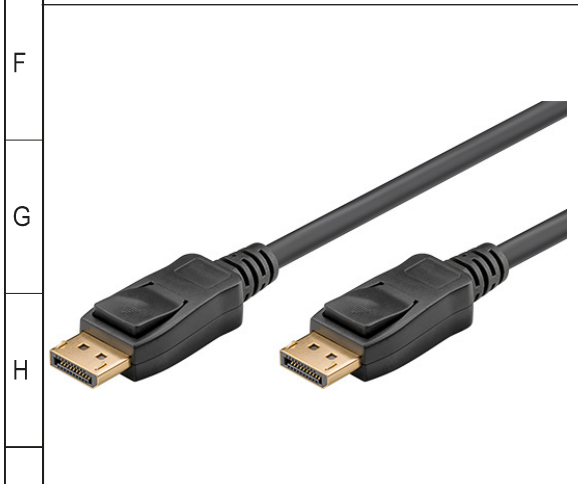

1	2	3	4	5	6	7	8	9	10	11	12	13	14
<b>Artikel-Nr. / Item No.</b>		<b>Beschreibung / Description</b>				<b>Länge / Length</b>							
A 58532		DP 2.0 Kabel G 0100 1,0m sw				1000 ± 30 mm		A					
B													
C													
D													
E													

**DisplayPort™-Kabel (40 Gbit/s)**

- UHD-Signalübertragung mit bis zu 8K @ 60 Hz
- vergoldete Stecker
- Steckerverriegelung sorgt für sicheren Halt

**Anschlüsse:** DisplayPort™-Stecker (2.0),  
DisplayPort™-Stecker (2.0)

**Kabeltyp:** Rundkabel

**Material Kabelmantel:** PVC

**Anzahl Schirmungen:** 2x

**Unterstützte Videostandards:** 8K/60 Hz (7680x4320) Full UHD  
4K/120 Hz (3840x2160) UHD  
Full HD 1080p (240 Hz)

**Max. Auflösung:** 8K/60 Hz (7680x4320) Full UHD

**Cable Type:** round cable

**Material cable sheath:** PVC

**Number of shielding:** 2x

**Supported video standards:** 8K/60 Hz (7680x4320) Full UHD  
4K/120 Hz (3840x2160) UHD  
Full HD 1080p (240 Hz)

**Max. Resolution:** 8K/60 Hz (7680x4320) Full UHD