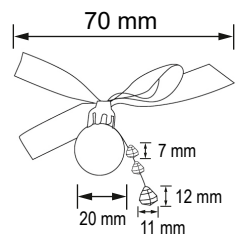

F

G

H

I

J

10er LED-Silberdraht-Lichterkette "Kugeln & Schleifen"

- mit Timer-Funktion: 6 Std. an/18 Std. aus, Schalter mit 3 Positionen: On/Off/Timer
- IP20 - für den Innenbereich
- Betrieb per Batterie (2x AA, nicht im Lieferumfang enthalten)

Lichterkette

Lichtquelle: Leuchtdiode (LED)
 Lichtfarbe: warm-weiß
 Betriebsspannung: 3,0 V ===
 Farbtemperatur: 3000 K
 Max. Leistungsaufnahme pro LED: 0,04 W
 Dimmbarkeit: nicht dimmbar
 Bemessungslichtstrom pro LED: 5 lm
 Bemessungslebensdauer: 10000 Std.
 Material: PVC, Baumwolle, Kupfer
 Gesamtlänge: 1200 mm
 Gewicht: 57 g

String Light

Light source: light emitting diode (LED)
 Light colour: warm white
 Operating voltage: 3.0 V ===
 Color temperature: 3000 K
 Max. power consumption per LED: 0.04 W
 Dimmability: not dimmable
 Rated luminous flux per LED: 5 lm
 Rated lamp lifetime: 10000 h
 Material: PVC, cotton, copper
 Total length: 1200 mm
 Weight: 57 g

Battery compartment

Dimensions: 80 x 32 x 18 mm

Änderungen

| Änderungen | | Datum | Name | Bezeichnung | Blatt |
|--|------|--------|------------|--|-------|
| Datum | Name | gez.: | 25.05.2022 | 10 LED Lichterkette Kugeln Schleife 2xAA Timer ww | 1/1 |
| | | gepr.: | 25.05.2022 | | |
| | | Norm: | | Zeichnungs-Nr.: | von |
| Änderungen vorbehalten / Subject to change | | | | 60269 | |