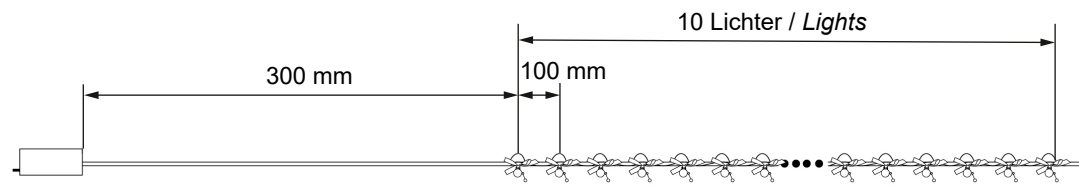

F

G

H

I

J

10er LED-Silberdraht-Lichterkette "Kugeln & Schleifen"

- mit Timer-Funktion: 6 Std. an/18 Std. aus, Schalter mit 3 Positionen: On/Off/Timer
- IP20 - für den Innenbereich
- Betrieb per Batterie (2x AA, nicht im Lieferumfang enthalten)

Lichterkette

Lichtquelle: Leuchtdiode (LED)
 Lichtfarbe: warm-weiß
 Betriebsspannung: 3,0 V ===
 Farbtemperatur: 3000 K
 Max. Leistungsaufnahme pro LED: 0,04 W
 Dimmbarkeit: nicht dimmbar
 Bemessungslichtstrom pro LED: 5 lm
 Bemessungslebensdauer: 10000 Std.
 Material: PVC, Baumwolle, Kupfer
 Gesamtlänge: 1200 mm
 Gewicht: 57 g