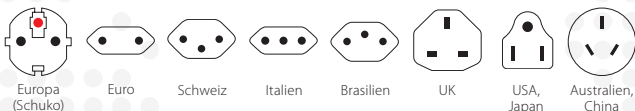

Geeignet für

Kompatibilität (Eingang)