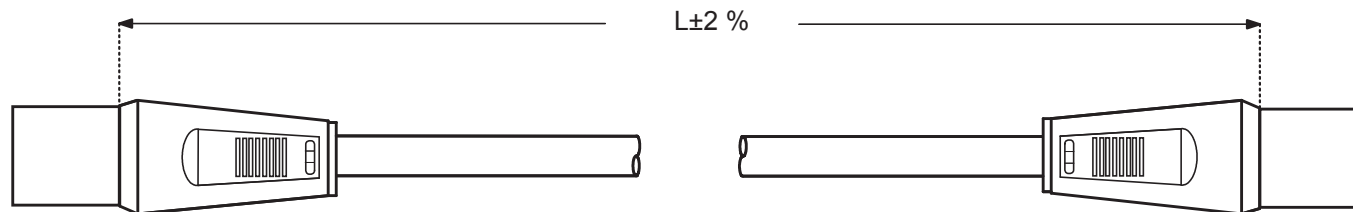

A

Querschnitt / Cross Section

Zeichnung / Drawing:

B

C

D

E

Schaltbild / Wiring diagram:

Nr./No.	Länge/Length (m)	Farbe/Color
68145	1.50	
68146	1.50	
68147	2.50	
68148	2.50	
68149	5.00	
68150	5.00	
68151	7.50	
68152	7.50	
68153	10.00	
68154	10.00	

- Koaxial Anschluss Kabel
 - Koaxialstecker --- Koaxialstecker
 - doppelt geschirmtes Koaxialkabel (Al Folienschirmung + Geflecht)
 - Impedanz 75 Ohm
 - 32er Geflecht
 - Innenleiter: 0,5 mm CCS
 - Aussendurchmesser: 5,0 mm
 - Ausführung: 3C-2V
 - RoHS-konform
- coaxial cable
 - coaxial plug --- coaxial plug
 - double shielded coaxial cable (Al foil screening + net)
 - impedance 75 ohm
 - 32 braiding
 - inner conductor: 0.5 mm CCS
 - outer diameter: 5.0 mm
 - construction: 3C-2V
 - RoHS compliant