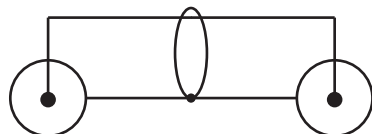

A

Querschnitt / Cross Section

Zeichnung / Drawing:

B

C

D

E

Schaltbild / Wiring diagram:

Nr./No.	Länge/Length (m)	Farbe/Color
68145	1.50	
68146	1.50	
68147	2.50	
68148	2.50	
68149	5.00	
68150	5.00	
68151	7.50	
68152	7.50	
68153	10.00	
68154	10.00	

- Koaxial Anschluss Kabel
 - Koaxialstecker --- Koaxialstecker
 - doppelt geschirmtes Koaxialkabel (Al Folienschirmung + Geflecht)
 - Impedanz 75 Ohm
 - 32er Geflecht
 - Innenleiter: 0,5 mm CCS
 - Aussendurchmesser: 5,0 mm
 - Ausführung: 3C-2V
 - RoHS-konform
- coaxial cable
 - coaxial plug --- coaxial plug
 - double shielded coaxial cable (Al foil screening + net)
 - impedance 75 ohm
 - 32 braiding
 - inner conductor: 0.5 mm CCS
 - outer diameter: 5.0 mm
 - construction: 3C-2V
 - RoHS compliant