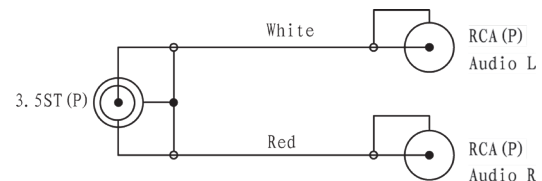

clicktronic[®]
entertainment.
pure.

casual

 3,5 mm KLINKEN-Stecker

  2 x CINCH-Stecker (RCA)

Kabelquerschnitt

Schaltplan

MP3-Adapterkabel

Zusatzadapter für MP3-Player, iPods und Smartphones