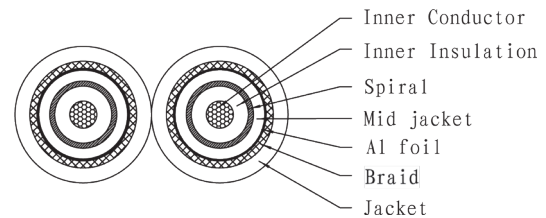

clicktronic[®]
entertainment.
pure.

casual

 3,5 mm KLINKEN-Stecker

  2 x CINCH-Stecker (RCA)

Kabelquerschnitt

Schaltplan

MP3-Adapterkabel

Zusatzadapter für MP3-Player, iPods und Smartphones