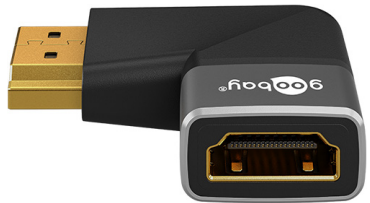

1 2 3 4 5 6 7 8 9 10 11 12 13 14

A

B

C

D

E

Pin-Belegung / PIN Assignment

CN1	CN2
01	01
02	02
03	03
04	04
05	05
06	06
07	07
08	08
09	09
10	10
11	11
12	12
13	13
14	14
15	15
16	16
17	17
18	18
19	19
SHELL	SHELL

F

HDMI™-Winkeladapter 270° horizontal, 8K @ 60 Hz, vergoldet

- 270°-Stecker mit hochwertiger Aluminiumverstärkung
- integrierte Ethernetkanal (HEC)
- unterstützt anspruchsvolle Audio-Features wie eARC

Anschlüsse

Anschluss, Typ: HDMI™-Buchse (Typ A)
 Anschluss 2, Typ: HDMI™-Stecker (Typ A) 270°
 Anschluss, Kontaktmaterial: vergoldet

Signalübertragung

unterstützte Videostandards: bis zu 8K Ultra HD (60 Hz)
 4K @ 120 Hz (abwärtskompatibel)
 Datenrate: bis zu 48 Gbit/s

Allgemein

Farbe: schwarz, silber

HDMI™ Angled Adapter 270° Horizontal, 8K @ 60 Hz, Gold-Plated

- 270° plug with high-quality aluminium reinforcement
- integrated Ethernet channel (HEC)
- supports advanced audio features such as eARC