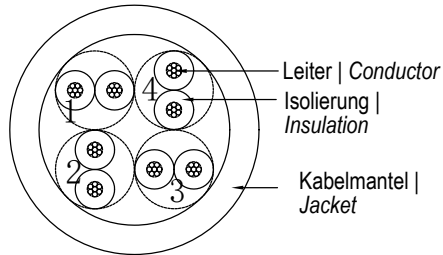

Länge / Length

Artikel Nr.   Item no.	Beschreibung   Description	Länge   Length
74230	CAT 6a-0015 U/UTP SLIM LSZH-TPE SCHWARZ 0.15M	150 ± 10 mm
74231	CAT 6a-0025 U/UTP SLIM LSZH-TPE SCHWARZ 0.25M	250 ± 10 mm
74232	CAT 6a-0050 U/UTP SLIM LSZH-TPE SCHWARZ 0.5M	500 ± 20 mm
74233	CAT 6a-0100 U/UTP SLIM LSZH-TPE SCHWARZ 1M	1000 ± 30 mm
74234	CAT 6a-0200 U/UTP SLIM LSZH-TPE SCHWARZ 2M	2000 ± 30 mm
74238	CAT 6a-0300 U/UTP SLIM LSZH-TPE SCHWARZ 3M	3000 ± 50 mm
74239	CAT 6a-0500 U/UTP SLIM LSZH-TPE SCHWARZ 5M	5000 ± 100 mm
74240	CAT 6a-0750 U/UTP SLIM LSZH-TPE SCHWARZ 7.5M	7500 ± 100 mm
74241	CAT 6a-1000 U/UTP SLIM LSZH-TPE SCHWARZ 10M	10000 ± 100 mm
74242	CAT 6a-1500 U/UTP SLIM LSZH-TPE SCHWARZ 15M	15000 ± 150 mm

Verbindungen | Connections

CN 1 (568B)

CN 2 (568B)

Ultraflexibles CAT 6A Patchkabel, slim, U/UTP, schwarz

- Superdünnes LAN-Kabel mit extrakurzen RJ45-Steckern für weniger Kabelvolumen im Serverschrank oder Patchpanel und dadurch eine optimierte Luftzirkulation  
 - Mit Sicherheit flexibel: Ungeschirmt und mit raucharmem, halogenfreiem TPE-Mantel für einen besonders kleinen Biegeradius und hohe Flexibilität

Anschlüsse: 2x RJ45-Stecker (8P8C)  
 Material Kontakte: vergoldet  
 Knickschutz: beidseitig  
 Spezifikation: CAT 6a  
 Schirmungsklasse: U/UTP  
 Max. Bandbreite: 500 MHz  
 Kabeltyp: Rundkabel  
 AWG: 32/7  
 Material Kabelmantel: LSZH-TPE  
 Durchmesser Kabelmantel: 2,8 ± 0,2 mm  
 Gehäusematerial: PVC, transparent blau  
 Rastnasenschutz: beidseitig  
 Kontaktierung: EIA/TIA-568B  
 Biegeradius: > 25,4 mm

Connections: 2x RJ45 male (8P8C)  
 Contacts: gold-plated  
 Kink protection: both sides  
 Specification: CAT 6a  
 Shielding class: U/UTP  
 Max. bandwidth: 500 MHz  
 Cable type: round cable  
 AWG: 32/7  
 Cable sheath material: LSZH-TPE  
 Cable sheath diameter: 2.8 ± 0.2 mm  
 Housing material: PVC, transparent blue  
 Latch protection: both sides  
 Contacting: EIA/TIA-568B  
 Bending radius: > 25.4 mm