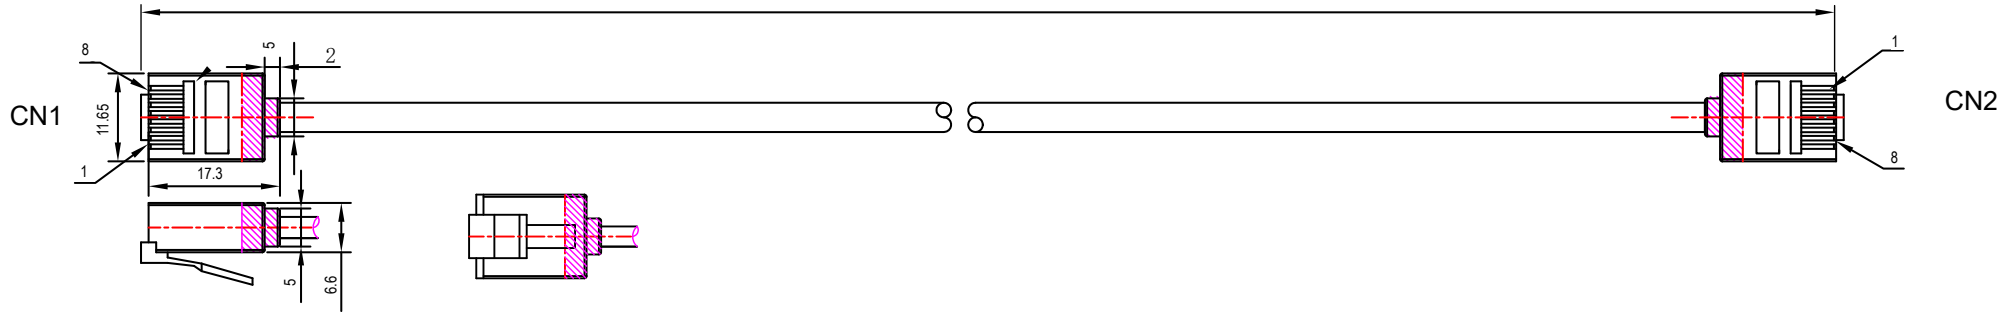

Länge / Length

Artikel Nr.   Item no.	Beschreibung   Description	Länge   Length
74230	CAT 6a-0015 U/UTP SLIM LSZH-TPE SCHWARZ 0.15M	150 ± 10 mm
74231	CAT 6a-0025 U/UTP SLIM LSZH-TPE SCHWARZ 0.25M	250 ± 10 mm
74232	CAT 6a-0050 U/UTP SLIM LSZH-TPE SCHWARZ 0.5M	500 ± 20 mm
74233	CAT 6a-0100 U/UTP SLIM LSZH-TPE SCHWARZ 1M	1000 ± 30 mm
74234	CAT 6a-0200 U/UTP SLIM LSZH-TPE SCHWARZ 2M	2000 ± 30 mm
74238	CAT 6a-0300 U/UTP SLIM LSZH-TPE SCHWARZ 3M	3000 ± 50 mm
74239	CAT 6a-0500 U/UTP SLIM LSZH-TPE SCHWARZ 5M	5000 ± 100 mm
74240	CAT 6a-0750 U/UTP SLIM LSZH-TPE SCHWARZ 7.5M	7500 ± 100 mm
74241	CAT 6a-1000 U/UTP SLIM LSZH-TPE SCHWARZ 10M	10000 ± 100 mm
74242	CAT 6a-1500 U/UTP SLIM LSZH-TPE SCHWARZ 15M	15000 ± 150 mm

Verbindungen | Connections

CN 1 (568B)

CN 2 (568B)

Ultraflexibles CAT 6A Patchkabel, slim, U/UTP, schwarz

- Superdünnes LAN-Kabel mit extrakurzen RJ45-Steckern für weniger Kabelvolumen im Serverschrank oder Patchpanel und dadurch eine optimierte Luftzirkulation  
 - Mit Sicherheit flexibel: Ungeschirmt und mit raucharmem, halogenfreiem TPE-Mantel für einen besonders kleinen Biegeradius und hohe Flexibilität

Anschlüsse: 2x RJ45-Stecker (8P8C)  
 Material Kontakte: vergoldet  
 Knickschutz: beidseitig  
 Spezifikation: CAT 6a  
 Schirmungsklasse: U/UTP  
 Max. Bandbreite: 500 MHz  
 Kabeltyp: Rundkabel  
 AWG: 32/7  
 Material Kabelmantel: LSZH-TPE  
 Durchmesser Kabelmantel: 2,8 ± 0,2 mm  
 Gehäusematerial: PVC, transparent blau  
 Rastnasenschutz: beidseitig  
 Kontaktierung: EIA/TIA-568B  
 Biegeradius: > 25,4 mm

Connections: 2x RJ45 male (8P8C)  
 Contacts: gold-plated  
 Kink protection: both sides  
 Specification: CAT 6a  
 Shielding class: U/UTP  
 Max. bandwidth: 500 MHz  
 Cable type: round cable  
 AWG: 32/7  
 Cable sheath material: LSZH-TPE  
 Cable sheath diameter: 2.8 ± 0.2 mm  
 Housing material: PVC, transparent blue  
 Latch protection: both sides  
 Contacting: EIA/TIA-568B  
 Bending radius: > 25.4 mm