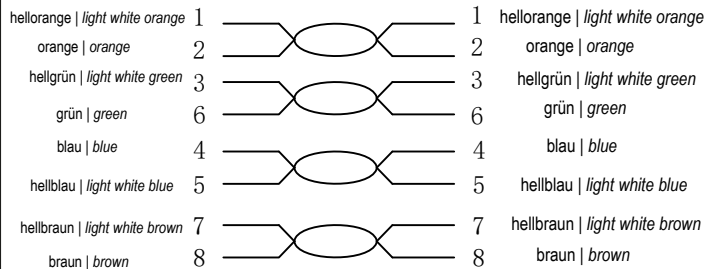

Verbindungen | Connections

CN 1 (568B)

CN 2 (568B)

Ultraflexibles CAT 6A Patchkabel, slim, U/UTP, schwarz

- Superdünnes LAN-Kabel mit extrakurzen RJ45-Steckern für weniger Kabelvolumen im Serverschrank oder Patchpanel und dadurch eine optimierte Luftzirkulation
- Mit Sicherheit flexibel: Ungeschirmt und mit raucharmem, halogenfreiem TPE-Mantel für einen besonders kleinen Biegeradius und hohe Flexibilität

Anschlüsse: 2x RJ45-Stecker (8P8C)
Material Kontakte: vergoldet
Knickschutz: beidseitig
Spezifikation: CAT 6a
Schirmungsklasse: U/UTP
Max. Bandbreite: 500 MHz
Kabeltyp: Rundkabel
AWG: 32/7
Material Kabelmantel: LSZH-TPE
Durchmesser Kabelmantel: 2,8 ± 0,2 mm
Gehäusematerial: PVC, transparent blau
Rastnasenschutz: beidseitig
Kontaktierung: EIA/TIA-568B
Biegeradius: > 25,4 mm

Ultra-Flexible CAT 6A Patch Cable, Slim, U/UTP, black

- Super-thin LAN cable with extra-short RJ45 connectors for a reduced cable volume in the server cabinet or patch panel, resulting in optimised air circulation
- Safe and flexible: Unshielded and with a low-smoke, halogen-free TPE jacket for a particularly small bending radius and high flexibility

Connections: 2x RJ45 male (8P8C)
Contacts: gold-plated
Kink protection: both sides
Specification: CAT 6a
Shielding class: U/UTP
Max. bandwidth: 500 MHz
Cable type: round cable
AWG: 32/7
Cable sheath material: LSZH-TPE
Cable sheath diameter: 2.8 ± 0.2 mm
Housing material: PVC, transparent blue
Latch protection: both sides
Contacting: EIA/TIA-568B
Bending radius: > 25.4 mm

Änderungen

Datum	Name	gez.:	Datum	Name
		gez.:	17.06.2024	ir
		gepr.:	17.06.2024	
		Norm:		
Änderungen vorbehalten / Subject to change				

Bezeichnung	Blatt
CAT 6a-XXXX U/UTP SLIM LSZH-TPE SCHWARZ XXXM	1
Zeichnungs-Nr.: 74230ff	von 1