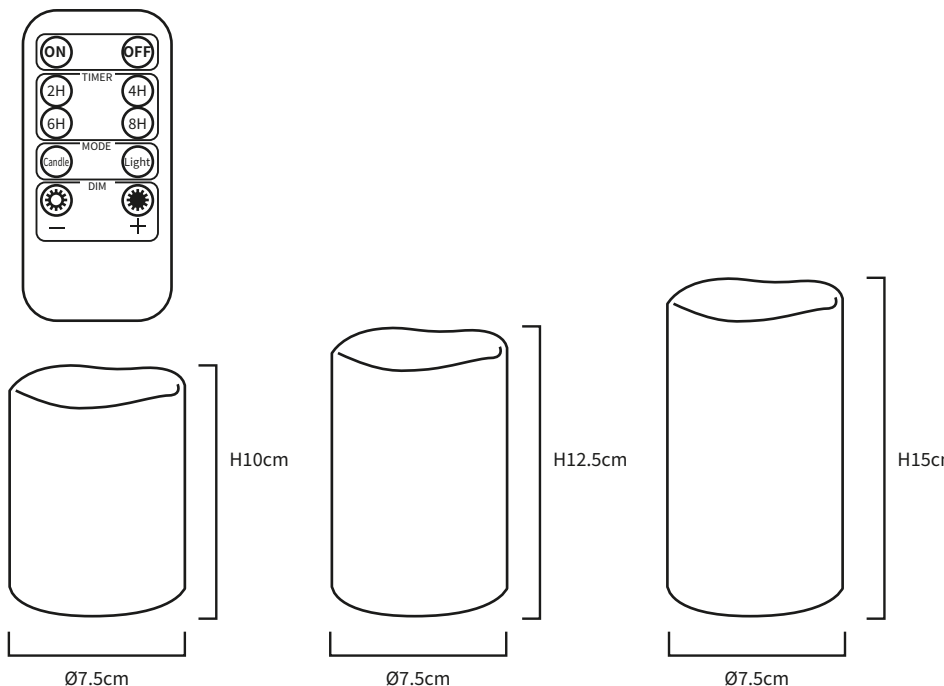

1 2 3 4 5 6 7 8 9 10 11 12 13 14

A
B
C
D
E

A
B
C
D
E

3er-Set LED-Echtwaxkerzen

- Stilvolle Stumpenkerzen in drei verschiedenen Größen für warmen Kerzenschein mit natürlich flackernder Flamme - vollkommen elektrisch und vollkommen sicher
- Perfekt als Deko fürs Wohnzimmer oder Esszimmer, als Nachtlcht, Party-Deko oder als Weihnachtsdeko in der Winterzeit
- Hervorragend einzeln drapierbar oder mit weiteren Elementen zu Tischdeko und Tablescapes kombinierbar
- Per Fernbedienung lassen sich die Modi Flackern oder Dauerleuchten einstellen sowie Helligkeit und Leuchtintervalle (2 h, 4 h, 6 h, 8 h, Wiederholung im 24-Stunden-Takt)
- Die LED-Lichter sind die sichere Lichtlösung ohne Brandgefahr für Mensch und Tier - geeignet für alle Bereiche, in denen echte Kerzen zu gefährlich oder nicht gestattet sind
- Hinweis: Vor großer Hitze und starker Sonneneinstrahlung schützen, da die LED-Kerzen sonst schmelzen

Set of 3 LED Real Wax Candles

- Stylish pillar candles in three different sizes for warm candlelight with a naturally flickering flame - completely electric and completely safe
- Perfect as a decoration for the living room or dining room, as a night light, party decoration or as a Christmas decoration in the winter season
- Excellent for draping individually or combining with other elements to create table decorations and tablescapes
- Via remote control, you can set the flickering or continuous light modes as well as brightness and light intervals (2 h, 4 h, 6 h, 8 h, repeat every 24 hours)
- The LED lights are a safe lighting solution without fire hazard for both humans and pets - suitable for all areas where real candles are too dangerous or not permitted
- Note: Do not expose to high temperatures and strong sunlight, otherwise the LED candles will melt

F
G
H

F
G
H

Änderungen		Datum	Name	Bezeichnung	Blatt	
Datum	Name	gez.:	05.08.2024	fw	3er Set flammenlose LED Kerzen weiß WW Timer/FB	
		gepr.:	05.08.2024	fw		
		Norm:			von	
Änderungen vorbehalten / Subject to change				Zeichnungs-Nr.:		74368

1 2 3 4 5 6 7 8 9 10 11 12 13 14

I
J