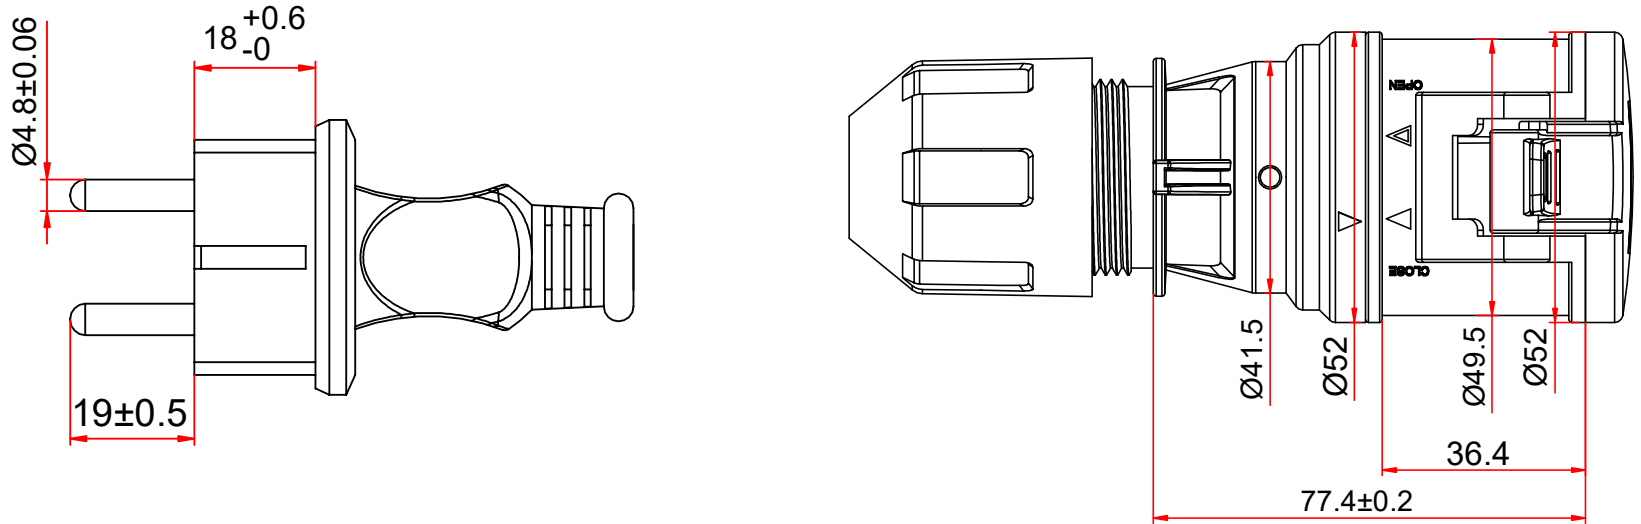

1		2		3		4		5		6		7		8		9		10		11		12		13		14		
A	Artikel-Nr. / Article No.		Länge / Length (L)																									
	76185		1.5 m																									
B	76219		5 m																									
	Artikel-Nr. / Article No.		Gewicht/ Weight																									
C	76185		549.5 g																									
	76219		1279.5 g																									
D																												
E																												

Änderungen		Datum	Name	Bezeichnung	Blatt
Datum	Name	gez.: 24.01.2025	alw	NK CARAVAN CEE socket SCHU plug XXXX	1/2
		gepr.: 03.02.2025	alw		
		Norm:		Zeichnungs-Nr.:	von
Änderungen vorbehalten / Subject to change				76185, 76219	

Innenleiter,
 Aderquerschnitt: 2,5 mm²
 Leitungstypenkurz-
 zeichen: H07RN-F 3G2.5
 Schutzart: IP44
 Betriebstemperatur: -40 °C ~ 70 °C

B

C

D

E

Bestimmungsgemäßer Gebrauch und Warnhinweis!

Das Produkt ist ausschließlich für den privaten Gebrauch und kurzzeitigen Anschluss von CEE-Geräten an Schutzkontakt-Steckdosen vorgesehen. Eine Nutzung im gewerblichen, industriellen Bereich oder auf Baustellen ist ausgeschlossen.

Inner conductor,
 core cross-section: 2.5 mm²
 Cable type
 abbreviation: H07RN-F 3G2.5
 Protection level: IP44
 Operating temperature: -40 °C ~ 70 °C

A

B

C

D

E

F

G