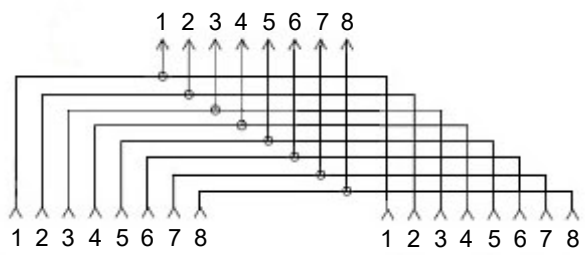

Artikel-Nr. / Item No.	Farbe / Color
50584	schwarz / black
93057	weiß / white

**Anschlussdiagramm / Wiring diagram**

**ISDN-T-Adapter**

- konvertiert eine Netzwerkverbindung auf 2x LAN-Kabel
- 1:1 Belegung für eine optimale Verbindung

Anschlüsse: 2x RJ45-Buchse (8P8C)  
 RJ45-Stecker (8P8C)  
 Kontakte: vergoldet

**ISDN T-Adapter**

- converts a network connection to 2x LAN cable
- 1:1 assignment for an optimal connection

Connections: 2x RJ45 socket (8P8C)  
 RJ45 plug (8P8C)  
 Contacts: gold plated