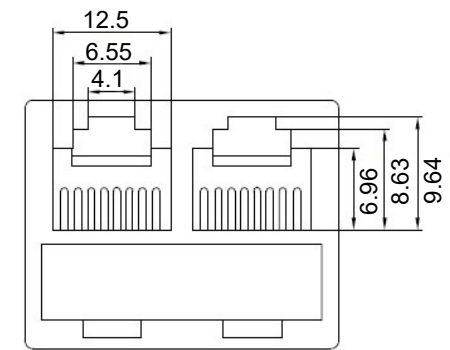

Artikel-Nr. / Item No.	Farbe / Color
50584	schwarz / black
93057	weiß / white

**Anschlussdiagramm / Wiring diagram**

**ISDN-T-Adapter**

- konvertiert eine Netzwerkverbindung auf 2x LAN-Kabel
- 1:1 Belegung für eine optimale Verbindung

Anschlüsse: 2x RJ45-Buchse (8P8C)  
 RJ45-Stecker (8P8C)  
 Kontakte: vergoldet

**ISDN T-Adapter**

- converts a network connection to 2x LAN cable
- 1:1 assignment for an optimal connection

Connections: 2x RJ45 socket (8P8C)  
 RJ45 plug (8P8C)  
 Contacts: gold plated

<b>Änderungen</b>		Datum	Name	Bezeichnung		Blatt
Datum	Name	gez.: 15.03.2023	rs	TEL ADAP RJ45/8P8C 1xM 2xF		1/1
		gepr.: 15.03.2023	aw			
		Norm:		Zeichnungs-Nr.: 50584, 93057		von
Änderungen vorbehalten / Subject to change						