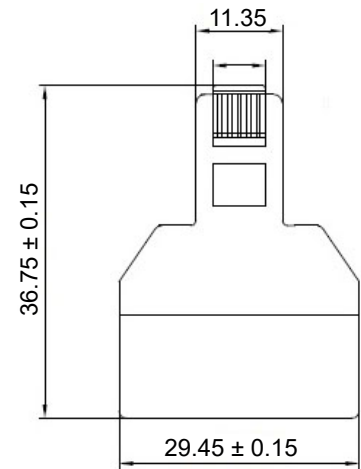

Artikel-Nr. / Item No.	Farbe / Color
50584	schwarz / black
93057	weiß / white

**Anschlussdiagramm / Wiring diagram**

**ISDN-T-Adapter**

- konvertiert eine Netzwerkverbindung auf 2x LAN-Kabel
- 1:1 Belegung für eine optimale Verbindung

Anschlüsse: 2x RJ45-Buchse (8P8C)  
 RJ45-Stecker (8P8C)  
 Kontakte: vergoldet

**ISDN T-Adapter**

- converts a network connection to 2x LAN cable
- 1:1 assignment for an optimal connection

Connections: 2x RJ45 socket (8P8C)  
 RJ45 plug (8P8C)  
 Contacts: gold plated

<b>Änderungen</b>		Datum	Name	Bezeichnung		Blatt
Datum	Name	gez.: 15.03.2023	rs	TEL ADAP RJ45/8P8C 1xM 2xF		1/1
		gepr.: 15.03.2023	aw			
		Norm:		Zeichnungs-Nr.: 50584, 93057		von
Änderungen vorbehalten / Subject to change						