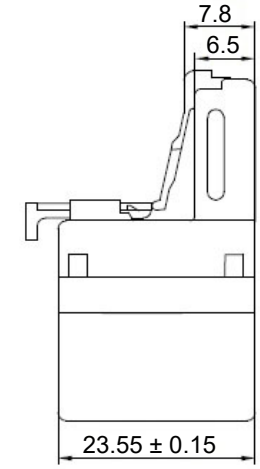

Artikel-Nr. / Item No.	Farbe / Color
50584	schwarz / black
93057	weiß / white

**Anschlussdiagramm / Wiring diagram**

**ISDN-T-Adapter**

- konvertiert eine Netzwerkverbindung auf 2x LAN-Kabel
- 1:1 Belegung für eine optimale Verbindung

Anschlüsse: 2x RJ45-Buchse (8P8C)  
 RJ45-Stecker (8P8C)  
 Kontakte: vergoldet

**ISDN T-Adapter**

- converts a network connection to 2x LAN cable
- 1:1 assignment for an optimal connection

Connections: 2x RJ45 socket (8P8C)  
 RJ45 plug (8P8C)  
 Contacts: gold plated

<b>Änderungen</b>		Datum	Name	Bezeichnung		Blatt
Datum	Name	gez.: 15.03.2023	rs	TEL ADAP RJ45/8P8C 1xM 2xF		1/1
		gepr.: 15.03.2023	aw			
		Norm:		Zeichnungs-Nr.: 50584, 93057		von
Änderungen vorbehalten / Subject to change						