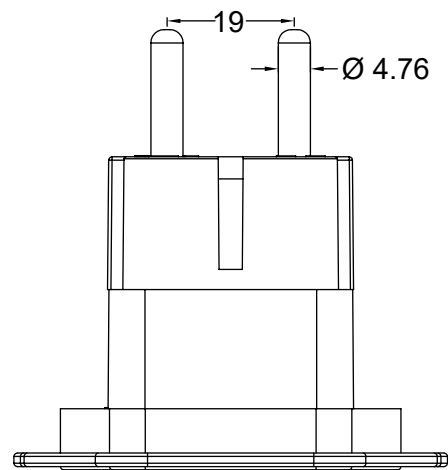

1	2	3	4	5	6	7	8	9	10	11	12	13	14
Artikel-Nr. / Item No.		Farbe / Color											
94270		weiß / white											
94271		schwarz / black											

Reiseadapter UK auf EU

- passend für Geräte mit Stecker Typ G, BS 1363
- extrem flache Konstruktion
- erhöhter Berührungsschutz
- darf nur an Geräte mit geeigneter Eingangsspannung angeschlossen werden

Anschlüsse: UK-Buchse
Schutzkontaktstecker (Typ F, CEE 7/7)

Max. Stromstärke: 13 A
Nennspannung: 250 V ~

Travel Adapter UK to EU

- suitable for units with plug type G, BS 1363
- extremely flat construction
- increased touch protection
- may only be connected to units with suitable input voltage

Connections: UK socket
Earthing contact plug (type F, CEE 7/7)

Max. current: 13 A
Rated Voltage: 250 V ~

Änderungen		Datum	Name	Bezeichnung		Blatt
Datum	Name	gez.: 18.04.2023	RS	NK Reiseadapter UK auf EU		1
		gepr.: 30.12.2024	alw		Zeichnungs-Nr.: 94270_94271	von 1
Änderungen vorbehalten / Subject to change						