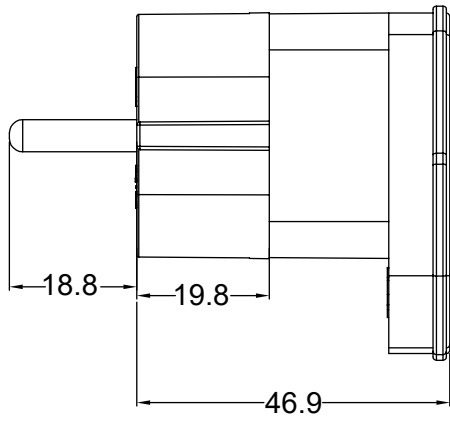

1	2	3	4	5	6	7	8	9	10	11	12	13	14
Artikel-Nr. / Item No.		Farbe / Color											
94270		weiß / white											
94271		schwarz / black											

Reiseadapter UK auf EU

- passend für Geräte mit Stecker Typ G, BS 1363
- extrem flache Konstruktion
- erhöhter Berührungsschutz
- darf nur an Geräte mit geeigneter Eingangsspannung angeschlossen werden

Anschlüsse: UK-Buchse
Schutzkontaktstecker (Typ F, CEE 7/7)

Max. Stromstärke: 13 A
Nennspannung: 250 V ~

Travel Adapter UK to EU

- suitable for units with plug type G, BS 1363
- extremely flat construction
- increased touch protection
- may only be connected to units with suitable input voltage

Connections: UK socket
Earthing contact plug (type F, CEE 7/7)

Max. current: 13 A
Rated Voltage: 250 V ~

Änderungen		Datum	Name	Bezeichnung		Blatt
Datum	Name	gez.: 18.04.2023	RS	NK Reiseadapter UK auf EU		1
		gepr.: 30.12.2024	alw		Zeichnungs-Nr.: 94270_94271	von 1
Änderungen vorbehalten / Subject to change						