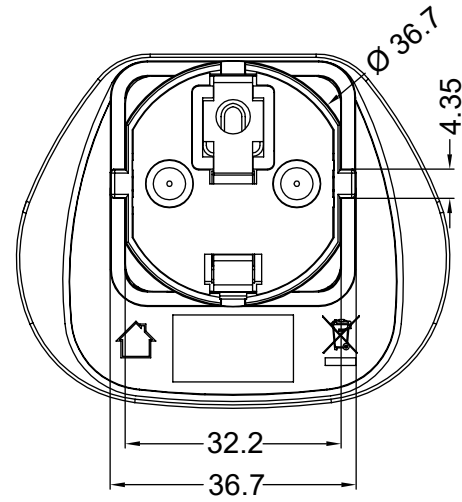

1	2	3	4	5	6	7	8	9	10	11	12	13	14
Artikel-Nr. / Item No.		Farbe / Color											
94270		weiß / white											
94271		schwarz / black											

Reiseadapter UK auf EU

- passend für Geräte mit Stecker Typ G, BS 1363
- extrem flache Konstruktion
- erhöhter Berührungsschutz
- darf nur an Geräte mit geeigneter Eingangsspannung angeschlossen werden

Anschlüsse: UK-Buchse
Schutzkontaktstecker (Typ F, CEE 7/7)

Max. Stromstärke: 13 A
Nennspannung: 250 V ~

Travel Adapter UK to EU

- suitable for units with plug type G, BS 1363
- extremely flat construction
- increased touch protection
- may only be connected to units with suitable input voltage

Connections: UK socket
Earthing contact plug (type F, CEE 7/7)

Max. current: 13 A
Rated Voltage: 250 V ~

Änderungen		Datum	Name	Bezeichnung		Blatt
Datum	Name	gez.: 18.04.2023	RS	NK Reiseadapter UK auf EU		1
		gepr.: 30.12.2024	alw		Zeichnungs-Nr.: 94270_94271	von 1
Änderungen vorbehalten / Subject to change						