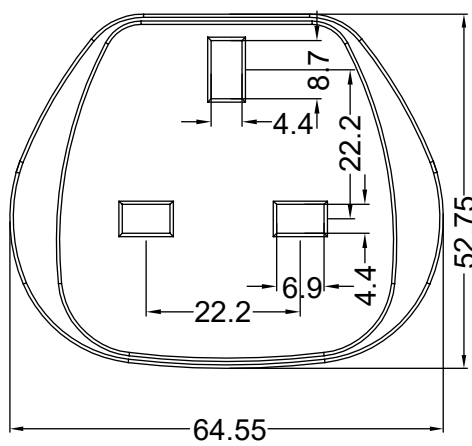

1	2	3	4	5	6	7	8	9	10	11	12	13	14
Artikel-Nr. / Item No.		Farbe / Color											
94270		weiß / white											
94271		schwarz / black											

Reiseadapter UK auf EU

- passend für Geräte mit Stecker Typ G, BS 1363
- extrem flache Konstruktion
- erhöhter Berührungsschutz
- darf nur an Geräte mit geeigneter Eingangsspannung angeschlossen werden

Anschlüsse: UK-Buchse
Schutzkontaktstecker (Typ F, CEE 7/7)

Max. Stromstärke: 13 A
Nennspannung: 250 V ~

Travel Adapter UK to EU

- suitable for units with plug type G, BS 1363
- extremely flat construction
- increased touch protection
- may only be connected to units with suitable input voltage

Connections: UK socket
Earthing contact plug (type F, CEE 7/7)

Max. current: 13 A
Rated Voltage: 250 V ~

Änderungen		Datum	Name	Bezeichnung		Blatt
Datum	Name	gez.: 18.04.2023	RS	NK Reiseadapter UK auf EU		1
		gepr.: 30.12.2024	alw		Zeichnungs-Nr.: 94270_94271	von 1
Änderungen vorbehalten / Subject to change						