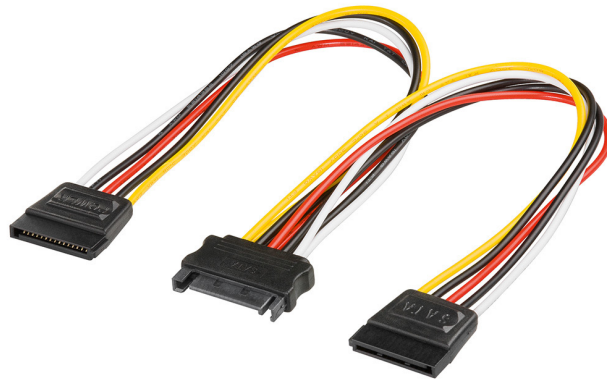

### Schaltplan / Pin Out

### PC Y Stromkabel/Stromadapter, SATA 1x Buchse zu 2x Stecker

- zum Aufteilen von PC-Stromanschlüssen z.B. für Festplatte, HDD, SSD, DVD, Blu-ray

Anschlüsse: 2x SATA-Standard-Stecker  
SATA-Standard-Buchse  
Kabellänge: 0,2 m

### PC Y Power Cable/Adapter, SATA 1x Male to 2x Female

- for splitting PC power connections, e.g. for hard disk, HDD, SSD, DVD, Blu-ray

Connections: 2x SATA standard plug  
SATA standard socket  
Cable length: 0.2 m

### Änderungen

Datum	Name	gez.:	Datum	Name	Bezeichnung	Blatt	
		gez.:	04.04.2023	RS	CAK S-37 POWER ADAP SATA > 2xSATA	1	
		gepr.:	30.12.2024	alw		von	1
		Norm:	Änderungen vorbehalten / Subject to change			Zeichnungs-Nr.:	
					95114		