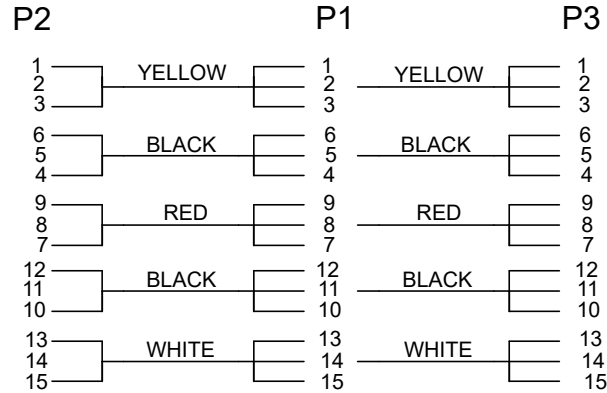

### Schaltplan / Pin Out

### PC Y Stromkabel/Stromadapter, SATA 1x Buchse zu 2x Stecker

- zum Aufteilen von PC-Stromanschlüssen z.B. für Festplatte, HDD, SSD, DVD, Blu-ray

Anschlüsse: 2x SATA-Standard-Stecker  
SATA-Standard-Buchse  
Kabellänge: 0,2 m

### PC Y Power Cable/Adapter, SATA 1x Male to 2x Female

- for splitting PC power connections, e.g. for hard disk, HDD, SSD, DVD, Blu-ray

Connections: 2x SATA standard plug  
SATA standard socket  
Cable length: 0.2 m