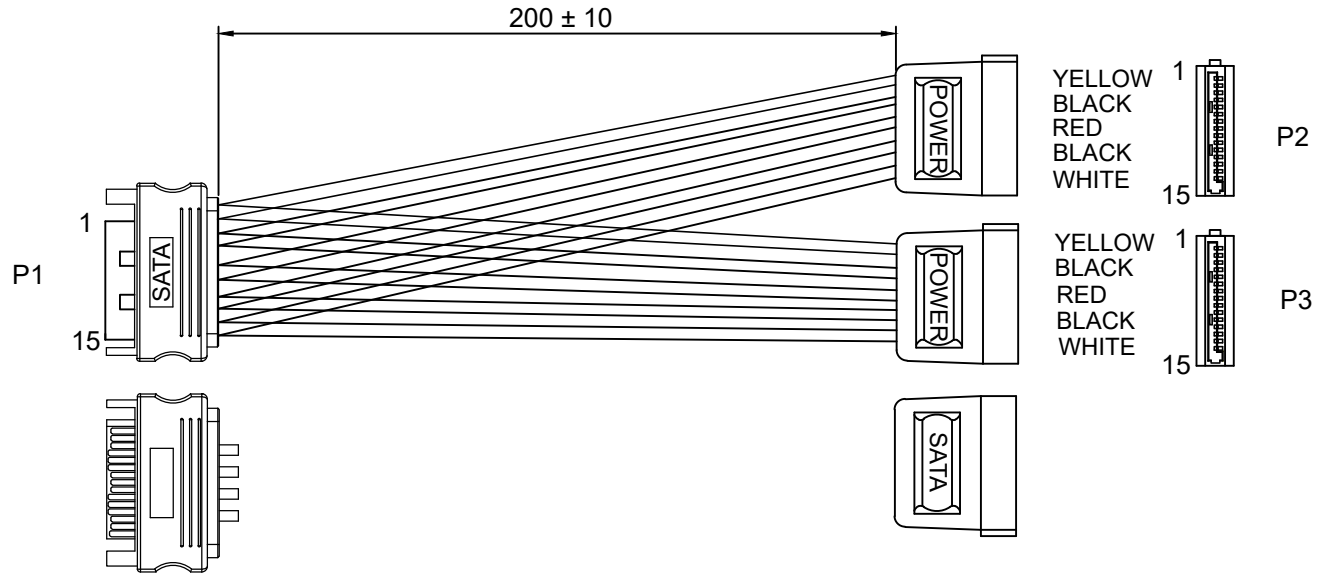

### Schaltplan / Pin Out

### PC Y Stromkabel/Stromadapter, SATA 1x Buchse zu 2x Stecker

- zum Aufteilen von PC-Stromanschlüssen z.B. für Festplatte, HDD, SSD, DVD, Blu-ray

Anschlüsse: 2x SATA-Standard-Stecker  
SATA-Standard-Buchse  
Kabellänge: 0,2 m

### PC Y Power Cable/Adapter, SATA 1x Male to 2x Female

- for splitting PC power connections, e.g. for hard disk, HDD, SSD, DVD, Blu-ray

Connections: 2x SATA standard plug  
SATA standard socket  
Cable length: 0.2 m

### Änderungen

Datum	Name	gez.:	Datum	Name	Bezeichnung	Blatt	
		gez.:	04.04.2023	RS	CAK S-37 POWER ADAP SATA > 2xSATA	1	
		gepr.:	30.12.2024	alw		von	1
		Norm:	Änderungen vorbehalten / Subject to change			Zeichnungs-Nr.:	
					95114		