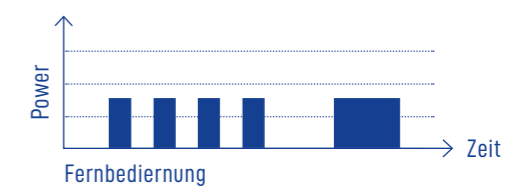

* AA, AAA, C und D Alkaline Batterien werden in Deutschland produziert.

** VARTA AAA/Micro/LR03 Alkaline Batterien, Longlife, Longlife Power, Longlife Max Power. Durchschnittliche Leistung gemäß IEC Norm 60086-2 Ed. 14, 2021-04 auf Basis interner Tests im Vergleich mit Wettbewerbern in Europa, in der jeweiligen Qualitätsstufe. Performance kann je nach Gerät variieren.