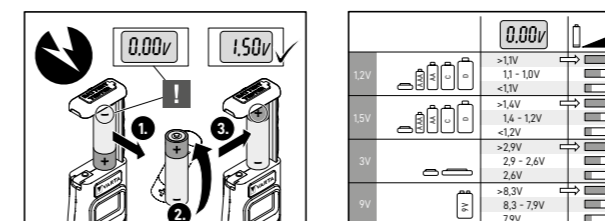

- Praktischer und benutzerfreundlicher Batterietester
- Prüft alle wichtigen Batterien, Akkus und Knopfzellen
- Ergebnisse sind auf dem LC-Display ablesbar
- Bestückt mit 2 Knopfzellen (LR44)