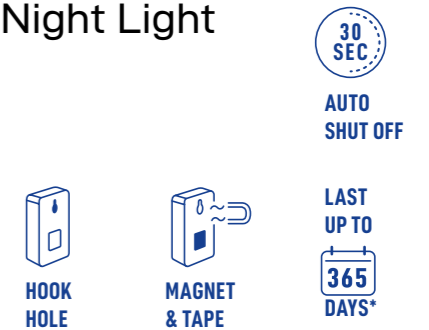

Motion Sensor Night Light Typ 16624

- **17 LUMEN**
- **4,8 METER**
- **28 STUNDEN**
- **3x AAA**
  Batterien inklusive
  im Einzelpack

- Nachtlit mit Bewegungsmelder und warmweißer LED
- Einfache Befestigungsmöglichkeiten durch drei Optionen: Befestigungsloch, Magnete und Klebeband
- Schiebeschalter auf der Unterseite, um Lichtmodi auszuwählen (an/aus/auto)
- Bewegungserkennung in einem Aktionsradius von 3m und 120°