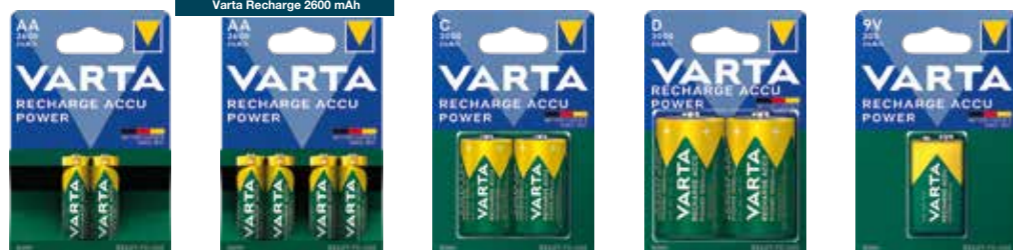

Recharge Accu Power

Produkt	5716	5716	56714	56720	56722
Baugröße	AA, Mignon	AA, Mignon	C, Baby	D, Mono	9V, E-Block
Artikel-Nr.	05716 101 402	05716 101 404	56714 101 402	56720 101 402	56722 101 401
Typische Kapazität (mAh)	2600	2600	3000	3000	200
Batterien / Verbrauchereinheit	2	4	2	2	1
Breite (mm) Blister	80	80	80	80	80
Höhe (mm) Blister	120	120	120	120	120
Tiefe (mm) Blister	16	16	27	35	19
Gewicht (g) Blister	64	124	130	154	41
Kl. Versandeinheit	10	10	10	10	10
Innenkarton	10	10	10	10	10
Versandkarton	100	100	100	50	50
Spannung (V)	1,2	1,2	1,2	1,2	9,0
Elektrochemisches System	NiMH	NiMH	NiMH	NiMH	NiMH
Höhe (mm) Batterie	50,5	50,5	50,0	61,5	15,7
Breite (mm) Batterie	—	—	—	—	26,6
Tiefe (mm) Batterie	—	—	—	—	48,5
Durchmesser (mm) Batterie	14,5	14,5	26,0	34,2	—
Gewicht (g) Batterie	30,0	30,0	62,0	73,0	36,0
IEC	HR6	HR6	HR14	HR20	HR9V
Details	Seite 25	Seite 25	Seite 25	Seite 25	Seite 25
EAN/GTIN/ Verbrauchereinheit					
UVP (inkl. MwSt.)*	11,99 €	19,99 €	14,99 €	14,99 €	12,99 €