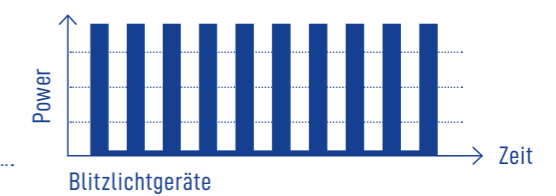

Logistische Daten

Typ	Spannung (V)	Elektrochem. System	Breite (mm)	Höhe (mm)	Tiefe (mm)	Durchmesser (mm)	Gewicht (g)	IEC	Andere
6103	1,5	Lithium	-	44,5	-	10,5	7,3	FR10G445	Micro, AAA
6106	1,5	Lithium	-	50,5	-	14,5	15,0	FR14505	Mignon, AA
6122	9,0	Lithium	26,5	48,5	17,5	-	41,0	-	9V, E-Block

Für extreme Außenbedingungen und Hightech-Geräte