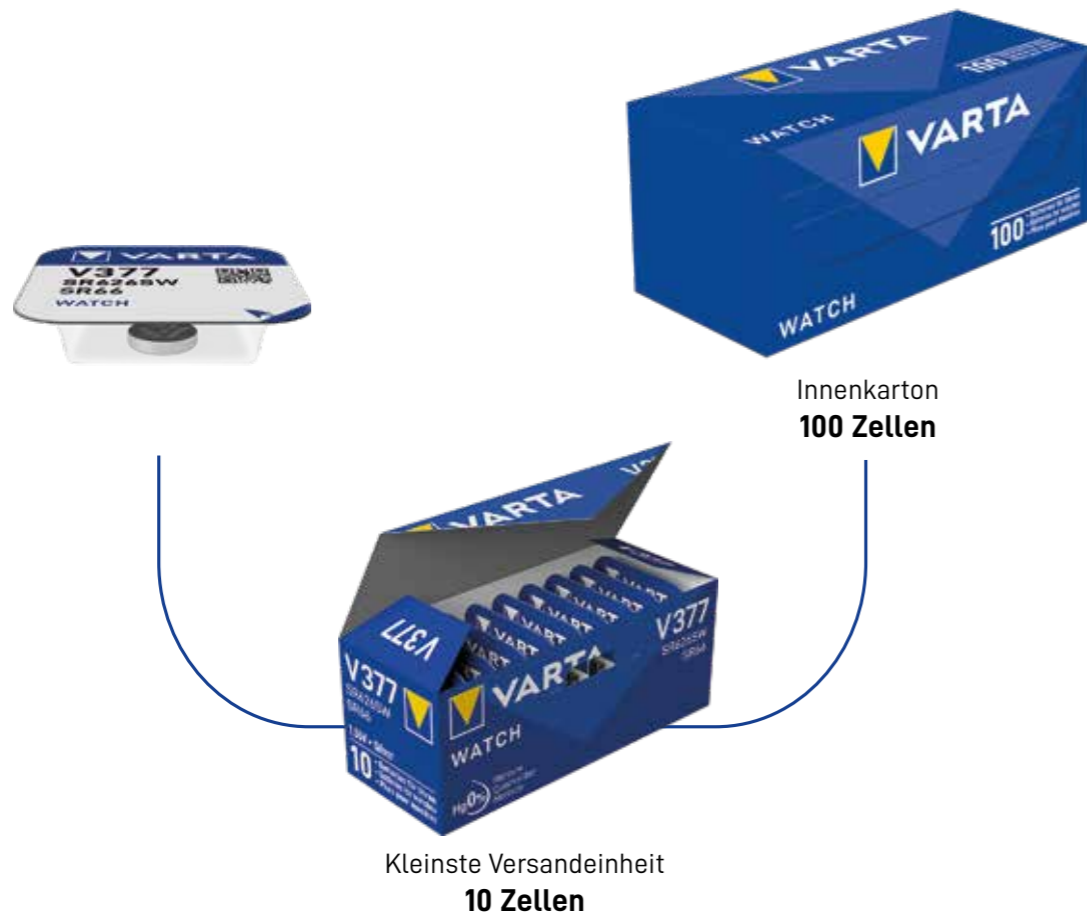

*Unverbindliche Preisempfehlung, gültig ab 01.10.2021 für Deutschland. Katalog und unverbindliche Preisempfehlungen sind nicht gültig für die Schweiz und Österreich.

Silver Coin

Packschema Uhren-Napfblister