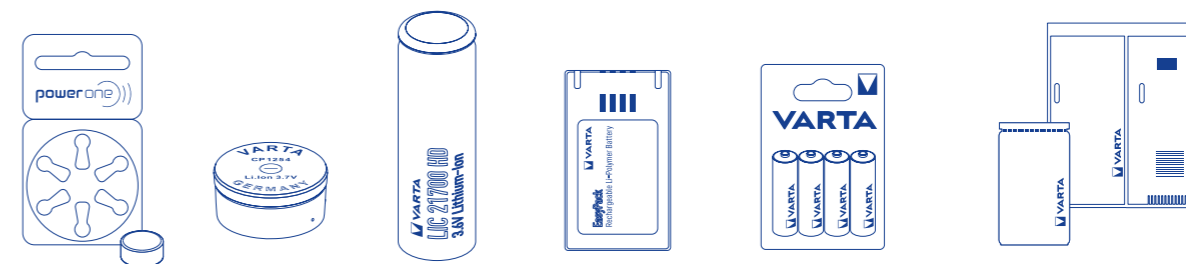

Geschäftsbereiche

Die VARTA AG produziert und vermarktet ein umfassendes Batterie-Portfolio von Mikrobatterien, Haushaltsbatterien, Energiespeichersystemen bis zu kundenspezifischen Batterielösungen für eine Vielzahl von Anwendungen, und setzt als Technologieführer in wichtigen Bereichen die Industriestandards. Als Muttergesellschaft der Gruppe ist sie in den Geschäftssegmenten „Lithium-Ion Solutions & Microbatteries“ und „Household Batteries“ tätig.

Das Segment „Lithium-Ion Solutions & Microbatteries“ fokussiert sich auf das Mikrobatterien-, Lithium-Ionen-Knopfzellen (CoinPower-), Lithium-Ionen-Rundzellen (Lithium-Ion Large Cells) sowie auf das Lithium-Ionen-Batteriepack-Geschäft.

Durch intensive Forschung und Entwicklung setzt VARTA im vielen Bereichen der Lithium-Ionen-Technologie und bei Mikrobatterien weltweite Maßstäbe und ist so anerkannter Innovationsführer in den wichtigen Wachstumsmärkten der Lithium-Ionen-Technologie sowie bei primären Hörgerätebatterien. Das Segment „Household Batteries“ umfasst das Batteriegeschäft für Endkunden, darunter Haushaltsbatterien, Akkus, Ladegeräte, Portable Power (Power Banks) und Leuchten sowie Energiespeicher.

Der VARTA AG Konzern beschäftigt derzeit nahezu 4.800 Mitarbeiter. Mit fünf Produktions- und Fertigungsstätten in Europa und Asien sowie Vertriebszentren in Asien, Europa und den USA sind die operativen Tochtergesellschaften der VARTA AG derzeit in über 75 Ländern weltweit tätig.